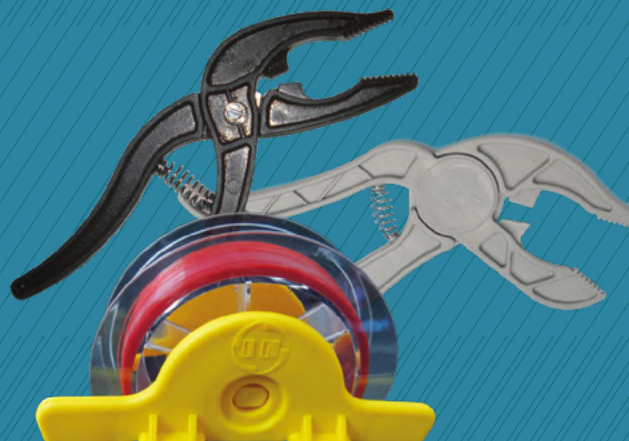

DIVERSOS

C = Comprimento | L = Largura | A - Altura