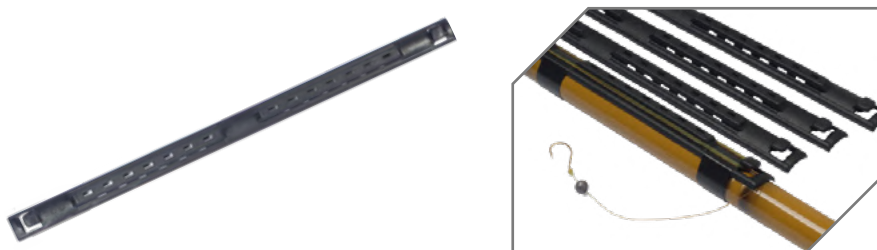

 **Peso**
3g

ENROL. 18 | Enrolador de linhas para varas telescópicas.

 **Dimensões (C x L x A)**
20cm x 1,4cm x 0,5cm

 **Material**
ABS

 **Peso**
5g

ENROL. 25 | Enrolador de linhas para varas telescópicas.