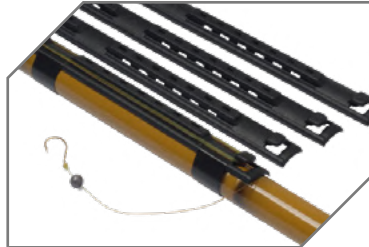

ENROL. 12 | Enrolador de linhas para varas telescópicas.

Dimensões (C x L x A)
13cm x 1cm x 0,3cm

Material
ABS

Peso
3g