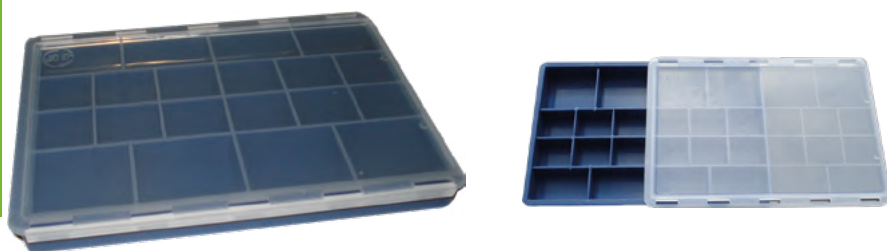

 **Material**
Polipropileno

 **Peso**
85g

ES-11-A | Estojo simples com 11 divisões fixas.

 **Dimensões (C x L x A)**
20cm x 13cm x 3,3cm

 **Material**
Polipropileno

 **Peso**
140g

ES-06H-A | Estojo simples com 06 divisões fixas.

 **Dimensões (C x L x A)**
20cm x 13cm x 3,8cm

 **Material**
Polipropileno

 **Peso**
150g

ES-12-A | Estojo simples com 12 divisões fixas com fechamento individual para cada divisão.

 **Dimensões (C x L x A)**
27,5cm x 17,5cm x 3,5cm

 **Material**
Polipropileno

 **Peso**
230g

ES-20-A | Estojo simples com 20 divisões fixas.

 **Dimensões (C x L x A)**
16,5cm x 11cm x 1,9cm

 **Material**
Polipropileno

 **Peso**
93g

ES-22-A | Estojo simples com 22 divisões - com divisões removíveis.