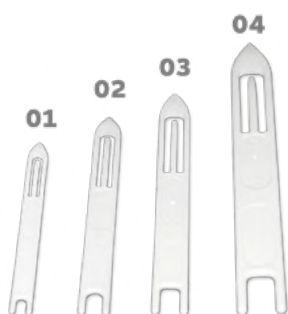

AG-01/02/03/04 | Agulha para pesca profissional artesanal - para tecer redes e tarrafas.

Dimensões (C x L x A)
n°01 - 11cm x 1,0cm x 0,3cm
n°02 - 15cm x 1,5cm x 0,3cm
n°03 - 17cm x 1,7cm x 0,4cm
n°04 - 21cm x 2,4cm x 0,5cm

Material
Nylon

Peso
n°01 - 10g | n°03 - 14g
n°02 - 13g | n°04 - 26g