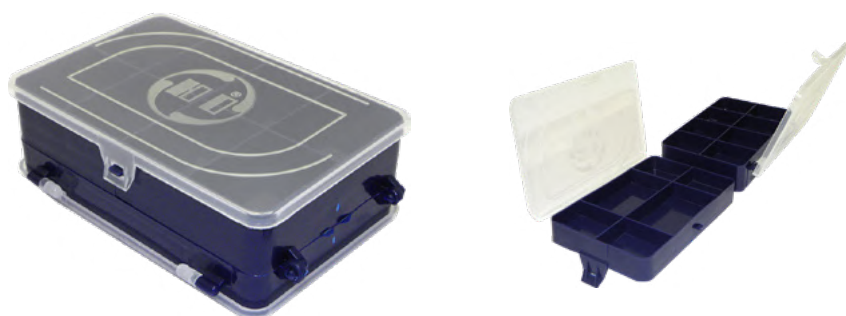

 **Material**
Polipropileno

 **Peso** 1400g  **Cores**
Preto

**Isclas não acompanham o produto. Imagens meramente ilustrativas.*

ET-17-A | Estojo triplo com 17 divisões fixas - exclusiva abertura para uso de compartimento interno.

 **Dimensões** (C x L x A)
12cm x 8cm x 4cm

 **Material**
Polipropileno

 **Peso**
93g

ET-19-A | Estojo triplo com 19 divisões fixas - exclusiva abertura para uso de compartimento interno.

 **Dimensões** (C x L x A)
14cm x 9cm x 5,5cm