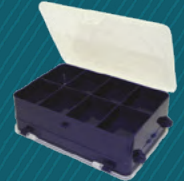

ES-21-A Pág 03

ES-18-A Pág 03

ET-17-A Pág 05