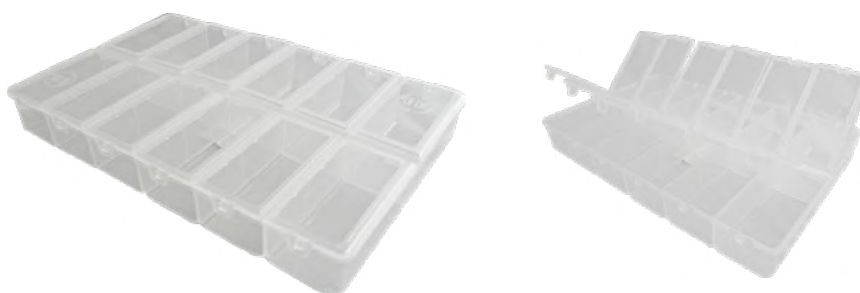

 **Material**
Polipropileno

 **Peso**
85g

ES-11-N | Estojo simples com 11 divisões fixas.

 **Dimensões (C x L x A)**
20cm x 13cm x 3,3cm

 **Material**
Polipropileno

 **Peso**
140g

ES-06H-N | Estojo simples com 11 divisões fixas.

 **Dimensões (C x L x A)**
20cm x 13cm x 3,8cm

 **Material**
Polipropileno

 **Peso**
150g

ES-12-N | Estojo simples com 12 divisões fixas com fechamento individual para cada divisão.

 **Dimensões (C x L x A)**
27,5cm x 17,5cm x 3,5cm