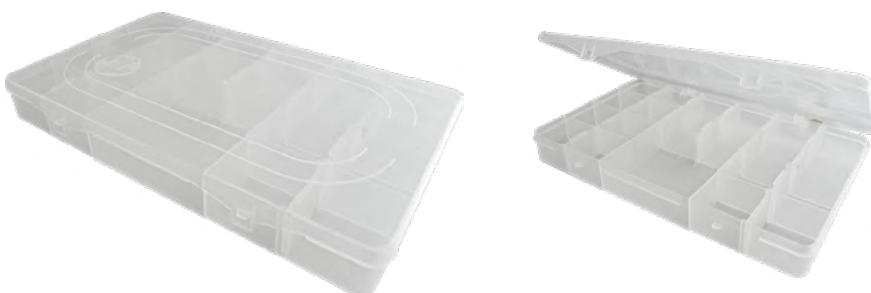

 **Dimensões** (C x L x A)
27cm x 16cm x 4cm

 **Material**
Polipropileno

 **Peso**
310g

ES-18-N | Estojos simples com 18 divisões - com divisões removíveis.

 **Dimensões** (C x L x A)
35,5cm x 22cm x 4cm

 **Material**
Polipropileno

 **Peso**
440g

ES-21-N | Estojos simples com 21 divisões - com divisões removíveis.

 **Dimensões** (C x L x A)
35,5cm x 22cm x 4,5cm

 **Material**
Polipropileno

 **Peso**
450g

ED-12-N | Estojo duplo com 12 divisões fixas.