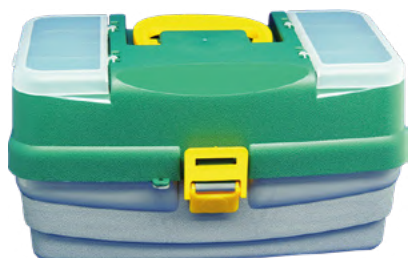

CX-3BJ-ESP | Caixa com 03 bandejas articuladas - com tampa na bandeja superior.
Possui dois compartimentos com tampas na parte superior da caixa.

Dimensões (C x L x A)
36cm x 21cm x 18,6cm

Material
Polipropileno

Peso
1,4kg

Cores
Corpo Cinza
Tampa Azul
ou Verde