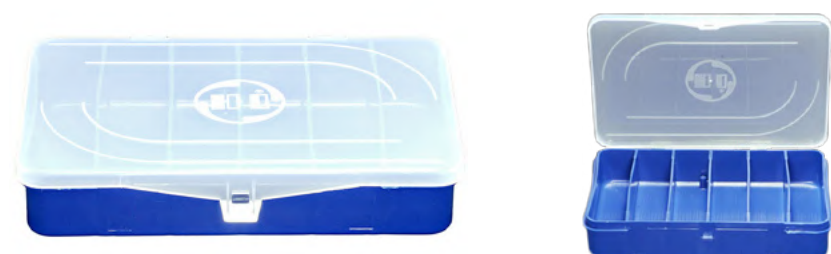

 **Material**
Polipropileno

 **Peso**
85g

ES-11-A | Estojo simples com 11 divisões fixas.

 **Dimensões (C x L x A)**
20cm x 13cm x 3,3cm

 **Material**
Polipropileno

 **Peso**
140g

ES-06H-A | Estojo simples com 06 divisões fixas.