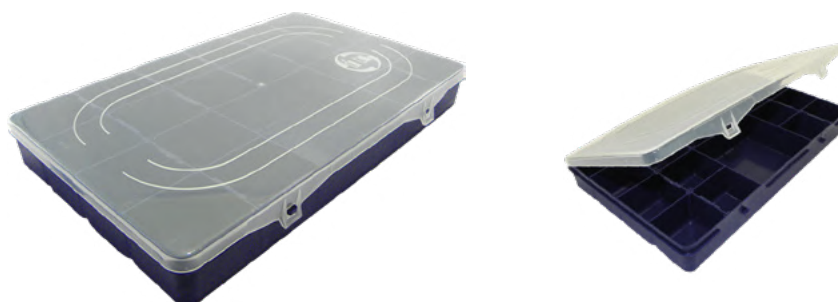

 **Material**
Polipropileno

 **Peso**
230g

ES-20-A | Estojo simples com 20 divisões fixas.

 **Dimensões (C x L x A)**
16,5cm x 11cm x 1,9cm

 **Material**
Polipropileno

 **Peso**
93g

ES-22-A | Estojo simples com 22 divisões - com divisões removíveis.

 **Dimensões (C x L x A)**
27cm x 16cm x 4cm

 **Material**
Polipropileno

 **Peso**
310g

ES-18-A | Estojo simples com 18 divisões - com divisões removíveis.

 **Dimensões (C x L x A)**
35,5cm x 22cm x 4cm

 **Material**
Polipropileno

 **Peso**
440g

ES-21-A | Estojo simples com 21 divisões - com divisões removíveis.

 **Dimensões (C x L x A)**
35,5cm x 22cm x 4,5cm

 **Material**
Polipropileno

 **Peso**
450g

ED-12-A | Estojo duplo com 12 divisões fixas.