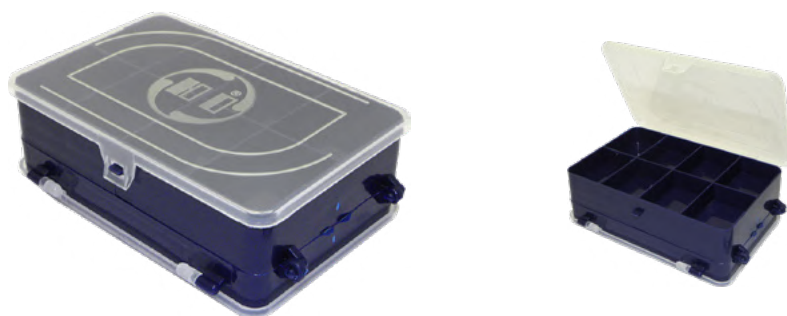

 **Material**
Polipropileno

 **Peso** 1400g  **Cores**
Azul

**Isclas não acompanham o produto. Imagens meramente ilustrativas.*

ED-40-P | Estojo duplo com 40 divisões - com divisões removíveis.

 **Dimensões** (C x L x A)
40cm x 32cm x 8,4cm

 **Material**
Polipropileno

 **Peso** 1400g  **Cores**
Preto

**Isclas não acompanham o produto. Imagens meramente ilustrativas.*

ET-17-A | Estojo triplo com 17 divisões fixas - exclusiva abertura para uso de compartimento interno.